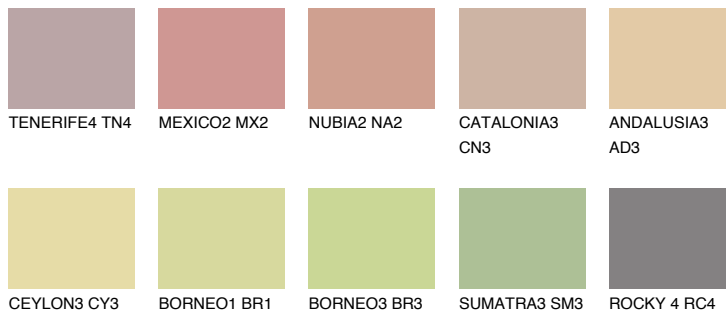

COLORADO3 CO3

☀ 46% **TSR** 48%

Супутній кольори

Кольори

INTENSE

Для отримання додаткової інформації про штукатурки і фарби перейдіть
за посиланням www.ceresit.com

www.ceresit.ua