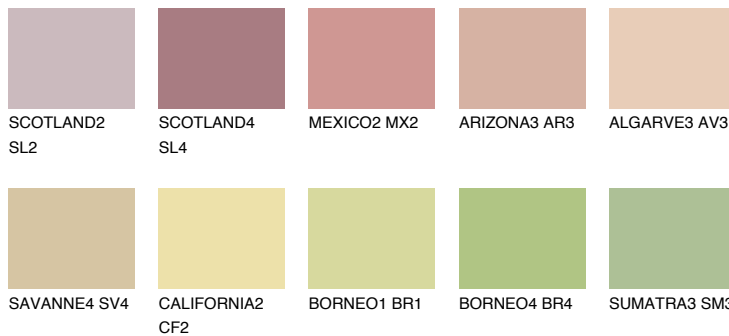

## COLORADO2 CO2

48% **TSR** 50%

## Супутній кольори

### Кольори