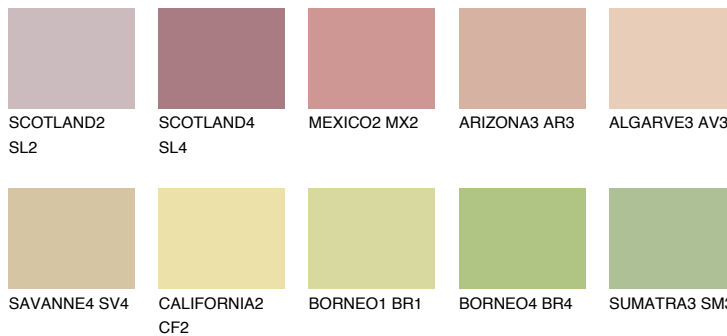

COLORADO2 CO2

☀ 48% **TSR** 50%

Супутній кольори

Кольори

INTENSE

Для отримання додаткової інформації про штукатурки і фарби перейдіть
за посиланням www.ceresit.com

www.ceresit.ua