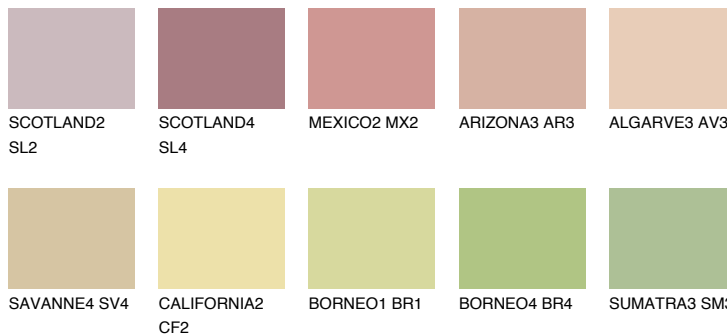

## COLORADO2 CO2

☀ 48% **TSR** 50%

## Супутній кольори

### Кольори