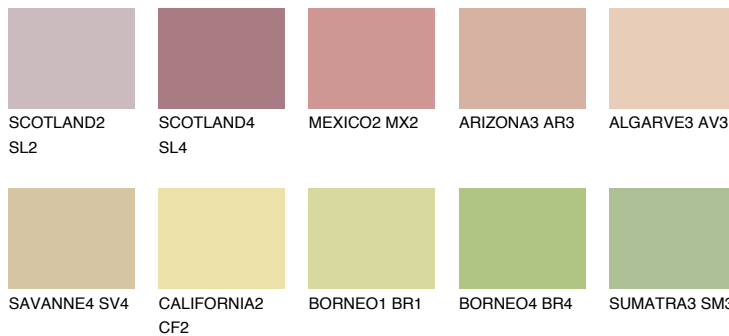

COLORADO2 CO2

☀ 48% **TSR** 50%

Супутній кольори

Кольори

INTENSE

Для отримання додаткової інформації про штукатурки і фарби перейдіть
за посиланням www.ceresit.com

www.ceresit.ua