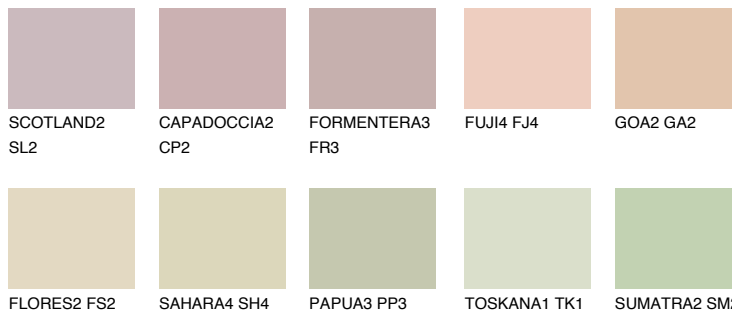


**COLORADO1 C01**66% **TSR** 66%

## Супутній кольори

### Кольори