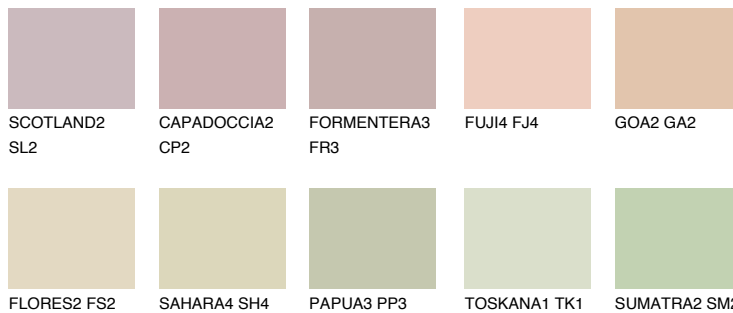


**COLORADO1 C01**66% **TSR** 66%

Супутній кольори

Кольори

INTENSE

Для отримання додаткової інформації про штукатурки і фарби перейдіть
за посиланням www.ceresit.com

www.ceresit.ua