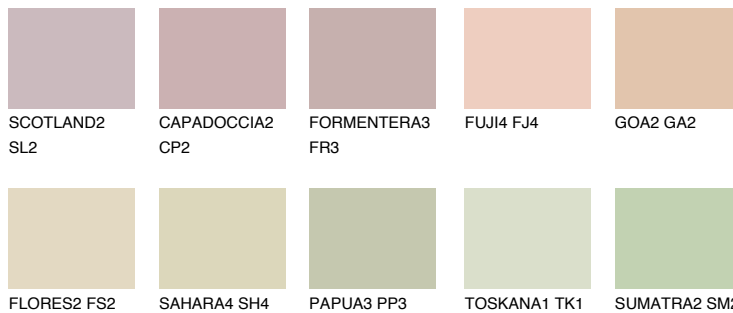

COLORADO1 C01

66% **TSR** 66%

Супутній кольори

Кольори

INTENSE

Для отримання додаткової інформації про штукатурки і фарби перейдіть
за посиланням www.ceresit.com

www.ceresit.ua