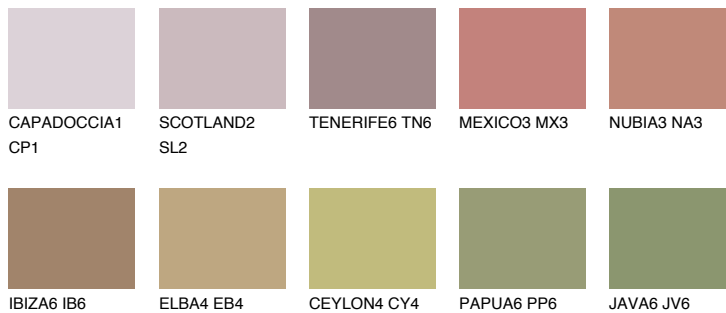

**TEXAS6 TX6**☀ 25% **TSR 30%**

Супутній кольори

Кольори

INTENSE

Для отримання додаткової інформації про штукатурки і фарби перейдіть
за посиланням www.ceresit.com

www.ceresit.ua