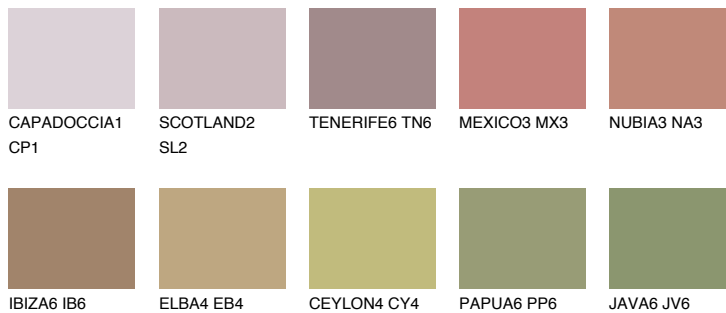

**TEXAS6 TX6**☾ 25% **TSR 30%**

## Супутній кольори

### Кольори