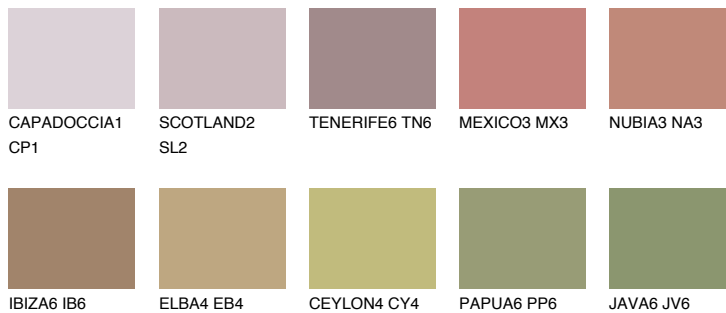

**TEXAS6 TX6**☾ 25% **TSR 30%**

Супутній кольори

Кольори

INTENSE

Для отримання додаткової інформації про штукатурки і фарби перейдіть
за посиланням www.ceresit.com

www.ceresit.ua