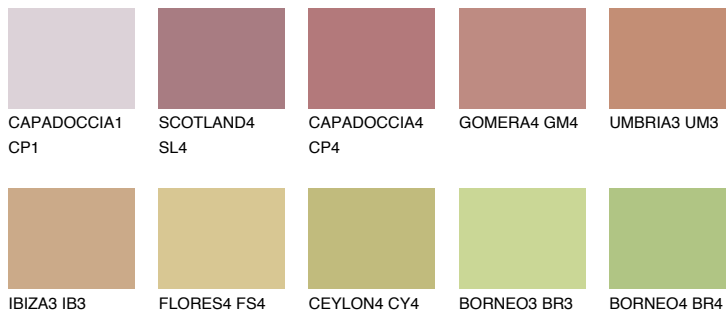

## TEXAS5 TX5

☀ 33% **TSR** 40%

## Супутній кольори

### Кольори