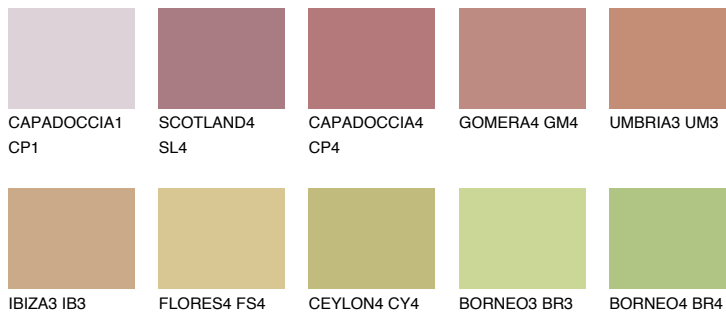

**TEXAS5 TX5**☀ 33% **TSR 40%**

Супутній кольори

Кольори

INTENSE

Для отримання додаткової інформації про штукатурки і фарби перейдіть
за посиланням www.ceresit.com

www.ceresit.ua