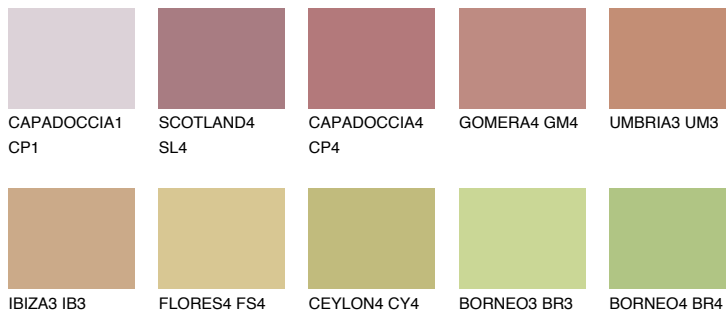

TEXAS5 TX5

☀ 33% **TSR** 40%

Супутній кольори

Кольори

INTENSE

Для отримання додаткової інформації про штукатурки і фарби перейдіть
за посиланням www.ceresit.com

www.ceresit.ua