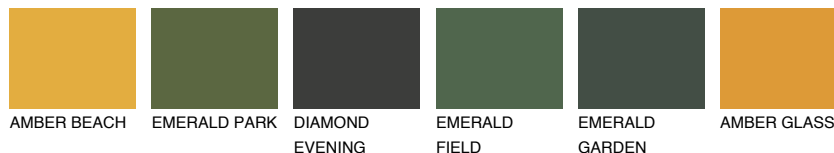

TEXAS5 TX5

☀ 33% **TSR** 40%

Супутній кольори

Кольори

INTENSE

Для отримання додаткової інформації про штукатурки і фарби перейдіть
за посиланням www.ceresit.com

www.ceresit.ua