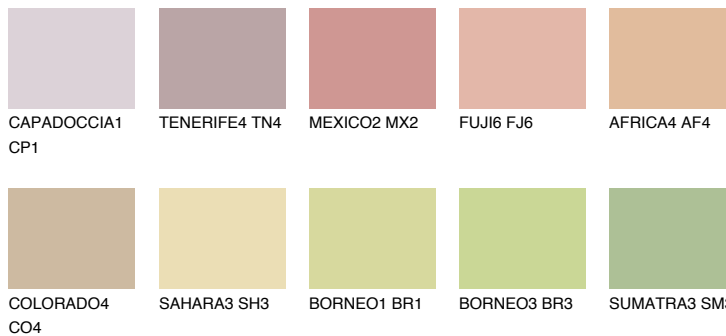

## TEXAS4 TX4

52% TSR 56%

## Супутній кольори

### Кольори