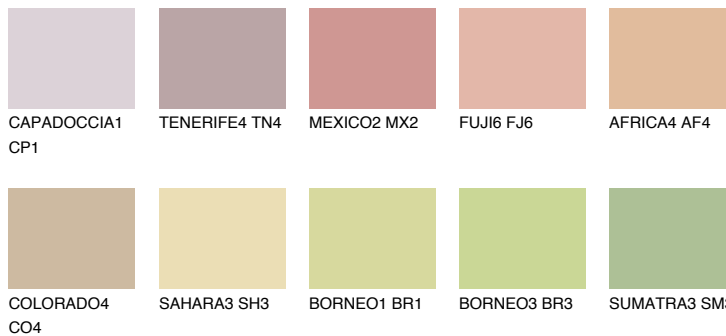

TEXAS4 TX4

52% TSR 56%

Супутній кольори

Кольори

INTENSE

Для отримання додаткової інформації про штукатурки і фарби перейдіть
за посиланням www.ceresit.com

www.ceresit.ua