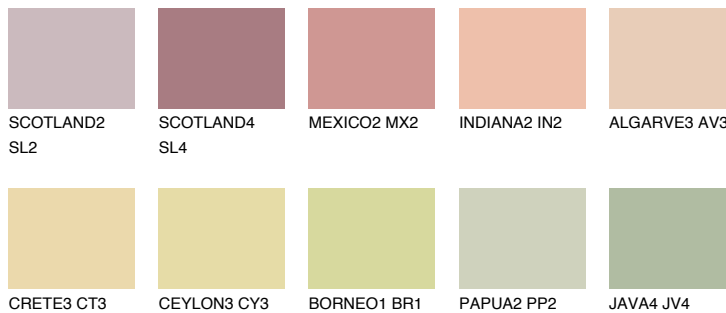


**TEXAS3 TX3**60% **TSR** 63%

Супутній кольори

Кольори

INTENSE

Для отримання додаткової інформації про штукатурки і фарби перейдіть
за посиланням www.ceresit.com

www.ceresit.ua