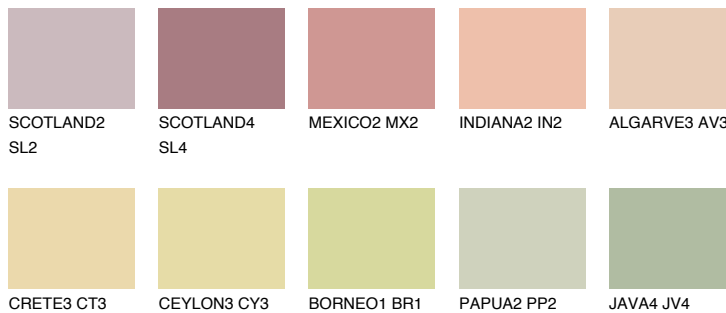


**TEXAS3 TX3**☀️ 60% **TSR** 63%

## Супутній кольори

### Кольори