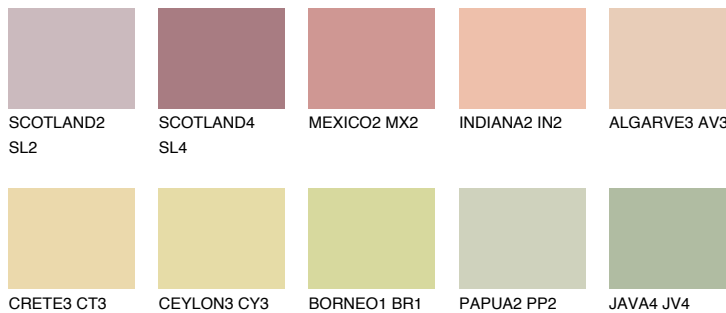


**TEXAS3 TX3**60% **TSR** 63%

## Супутній кольори

### Кольори