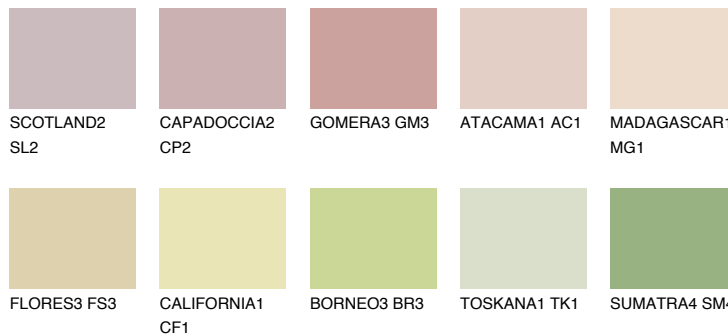

## TEXAS2 TX2

66% **TSR** 66%

## Супутній кольори

### Кольори