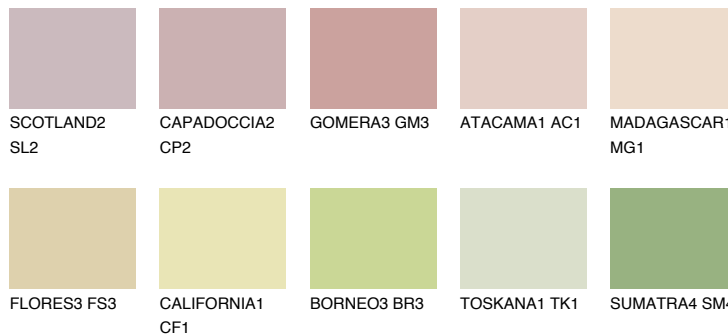


**TEXAS2 TX2**66% **TSR** 66%

## Супутній кольори

### Кольори