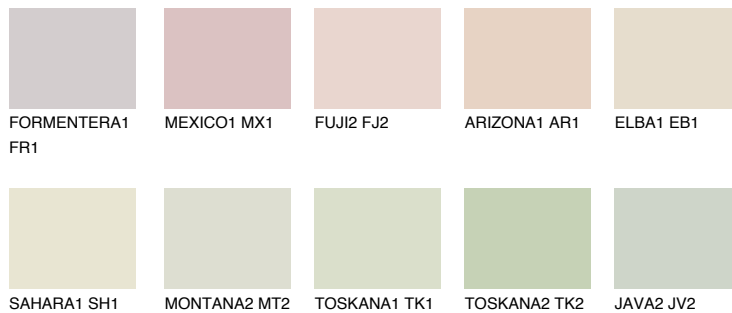

TEXAS1 TX1

75% TSR 72%

Супутній кольори

Кольори

INTENSE

Для отримання додаткової інформації про штукатурки і фарби перейдіть
за посиланням www.ceresit.com

www.ceresit.ua