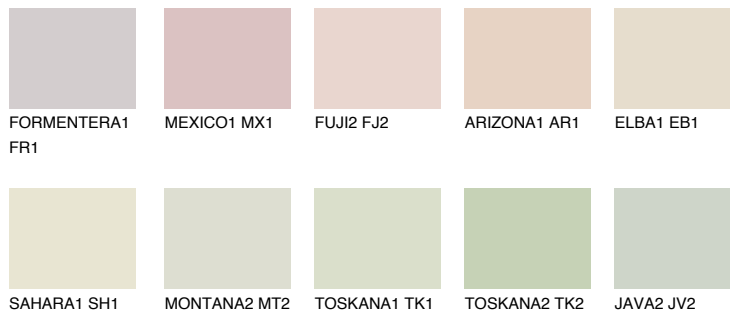

**TEXAS1 TX1**75% **TSR** 72%

Супутній кольори

Кольори

INTENSE

Для отримання додаткової інформації про штукатурки і фарби перейдіть
за посиланням www.ceresit.com

www.ceresit.ua