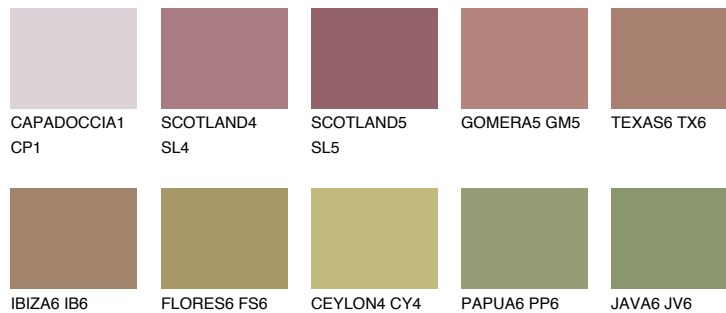

AFRICA6 AF6

☀ 27% **TSR** 31%

Супутній кольори

Кольори

INTENSE

Для отримання додаткової інформації про штукатурки і фарби перейдіть
за посиланням www.ceresit.com

www.ceresit.ua