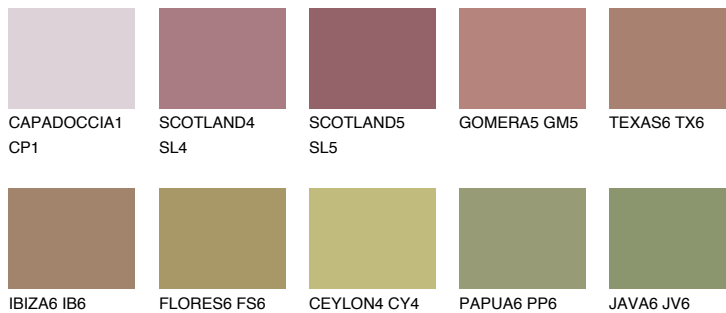

## AFRICA6 AF6

☀ 27%    **TSR** 31%

## Супутній кольори

### Кольори