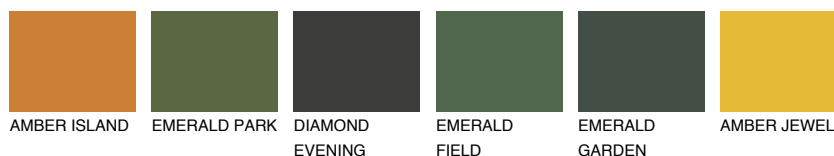

AFRICA6 AF6

☀ 27% **TSR** 31%

Супутній кольори

Кольори

INTENSE

Для отримання додаткової інформації про штукатурки і фарби перейдіть
за посиланням www.ceresit.com

www.ceresit.ua