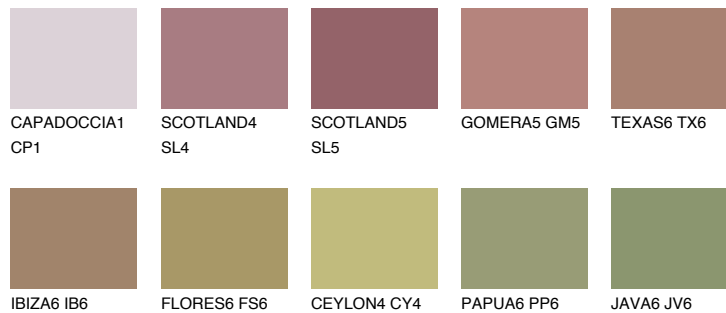

## AFRICA6 AF6

☀ 27%    **TSR** 31%

## Супутній кольори

### Кольори