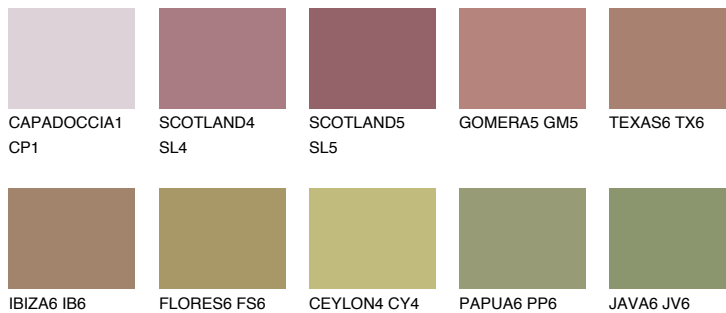

AFRICA6 AF6

☀ 27% **TSR 31%**

Супутній кольори

Кольори

INTENSE

Для отримання додаткової інформації про штукатурки і фарби перейдіть
за посиланням www.ceresit.com

www.ceresit.ua