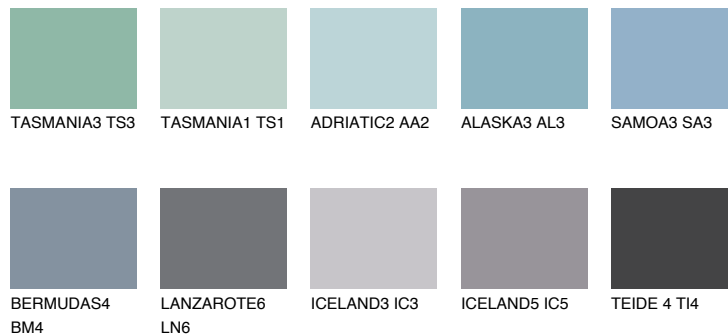

HAWAII3 HW3

☀ 39% **TSR** 45%

Супутній кольори

Кольори

INTENSE

Для отримання додаткової інформації про штукатурки і фарби перейдіть
за посиланням www.ceresit.com

www.ceresit.ua