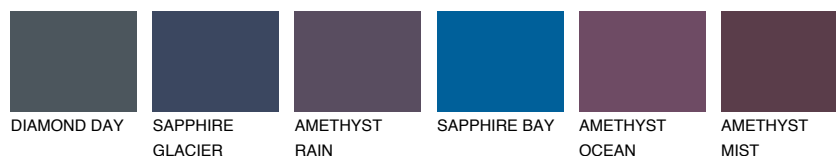

HAWAII3 HW3

☀ 39% **TSR** 45%

Супутній кольори

Кольори

INTENSE

Для отримання додаткової інформації про штукатурки і фарби перейдіть
за посиланням www.ceresit.com

www.ceresit.ua