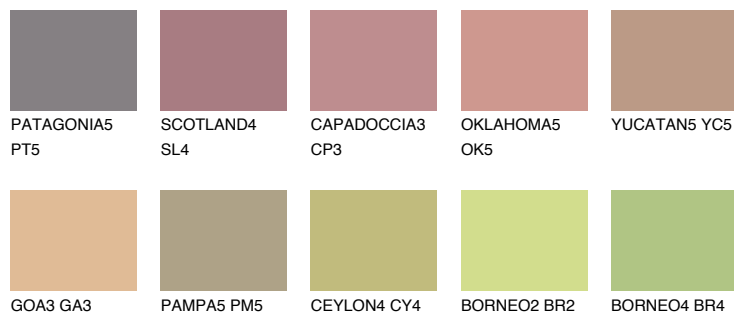

AFRICA5 AF5

☀ 38% **TSR** 42%

Супутній кольори

Кольори

INTENSE

Для отримання додаткової інформації про штукатурки і фарби перейдіть
за посиланням www.ceresit.com

www.ceresit.ua