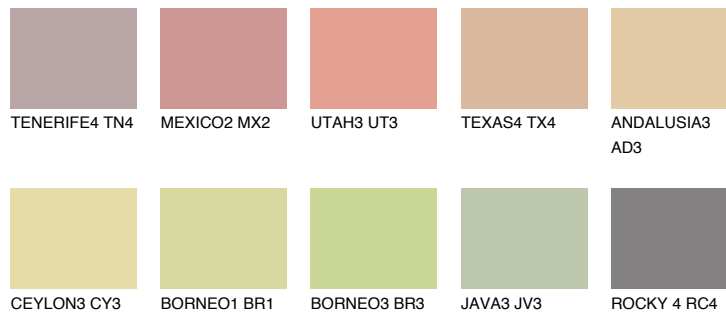

AFRICA4 AF4

54% **TSR** 57%

Супутній кольори

Кольори

INTENSE

Для отримання додаткової інформації про штукатурки і фарби перейдіть
за посиланням www.ceresit.com

www.ceresit.ua