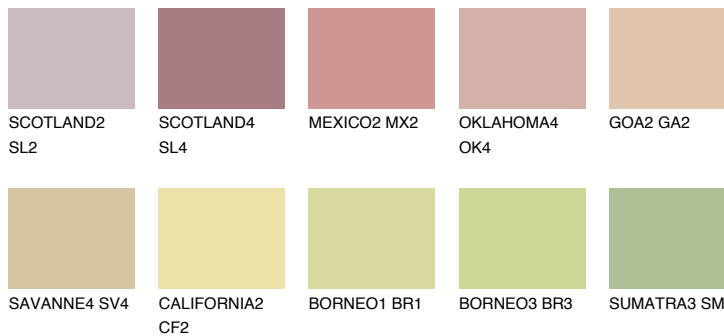

AFRICA3 AF3

57% **TSR** 59%

Супутній кольори

Кольори

INTENSE

Для отримання додаткової інформації про штукатурки і фарби перейдіть
за посиланням www.ceresit.com

www.ceresit.ua