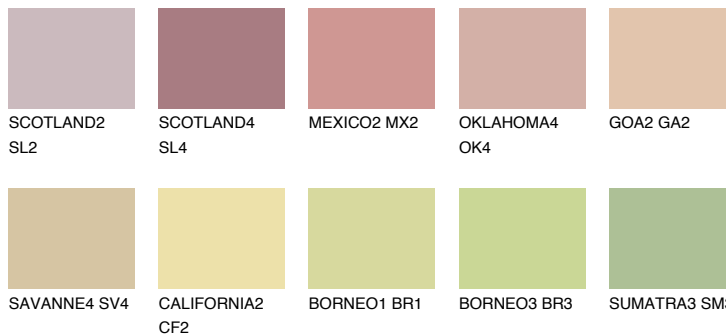

## AFRICA3 AF3

57% **TSR** 59%

## Супутній кольори

### Кольори