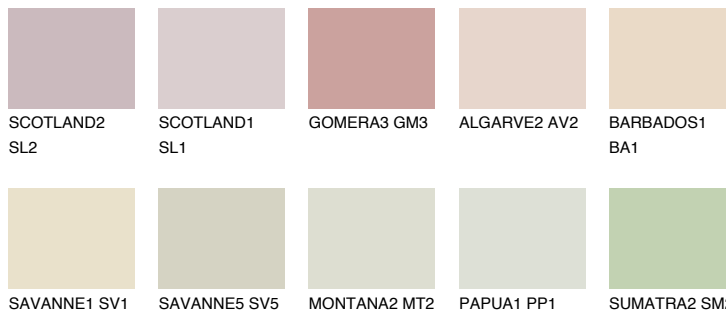

## AFRICA2 AF2

71% **TSR** 64%

## Супутній кольори

### Кольори