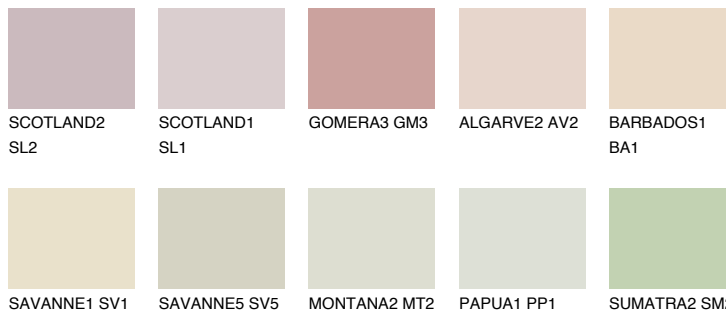

AFRICA2 AF2

71% **TSR** 64%

Супутній кольори

Кольори

INTENSE

Для отримання додаткової інформації про штукатурки і фарби перейдіть
за посиланням www.ceresit.com

www.ceresit.ua