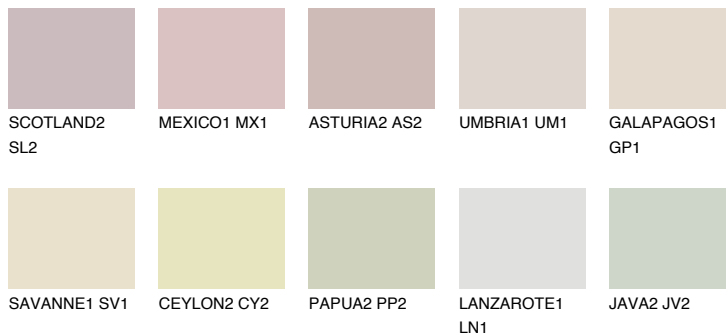

AFRICA1 AF1

76% **TSR** 67%

Супутній кольори

Кольори

INTENSE

Для отримання додаткової інформації про штукатурки і фарби перейдіть
за посиланням www.ceresit.com

www.ceresit.ua