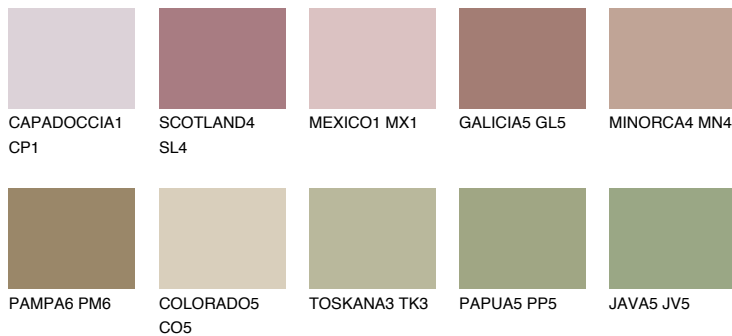

YUCATAN6 YC6

☀ 26% **TSR** 26%

Супутній кольори

Кольори

INTENSE

Для отримання додаткової інформації про штукатурки і фарби перейдіть
за посиланням www.ceresit.com

www.ceresit.ua