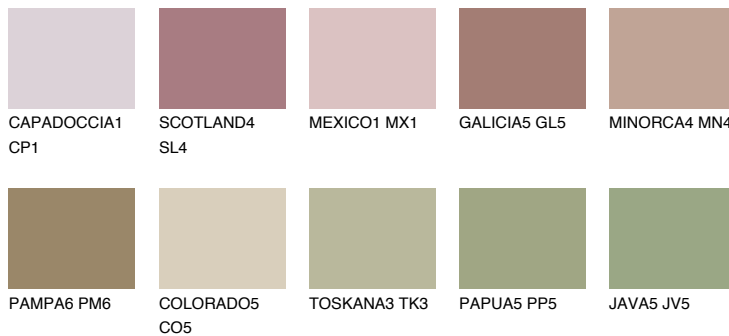

## YUCATAN6 YC6

☀ 26% **TSR** 26%

## Супутній кольори

### Кольори