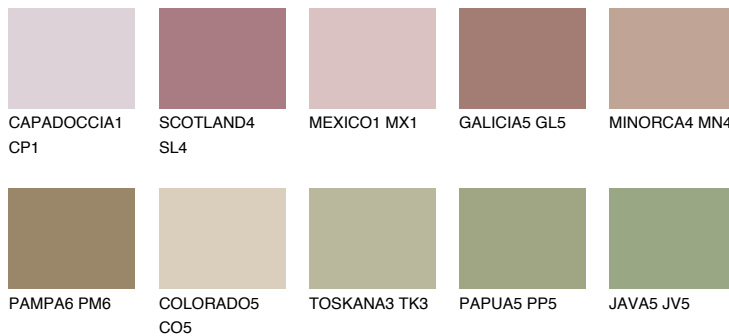

YUCATAN6 YC6

☀ 26% **TSR** 26%

Супутній кольори

Кольори

INTENSE

Для отримання додаткової інформації про штукатурки і фарби перейдіть
за посиланням www.ceresit.com

www.ceresit.ua