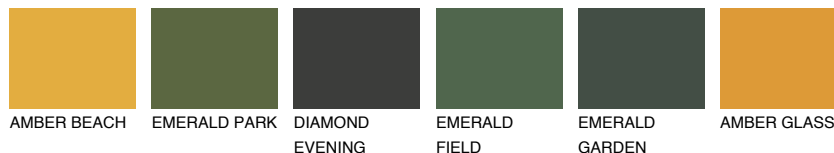

YUCATAN5 YC5

☀ 35% **TSR 37%**

Супутній кольори

Кольори

INTENSE

Для отримання додаткової інформації про штукатурки і фарби перейдіть
за посиланням www.ceresit.com

www.ceresit.ua