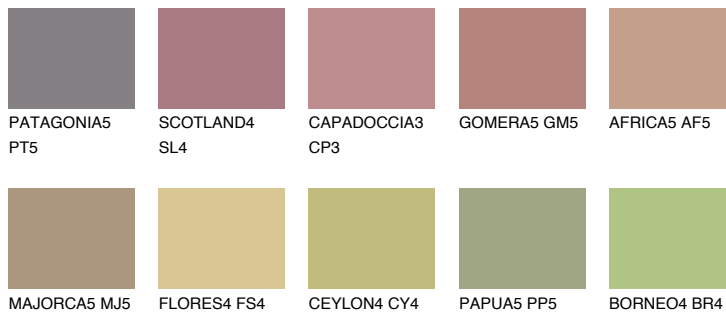

YUCATAN5 YC5

☀ 35% **TSR 37%**

Супутній кольори

Кольори

INTENSE

Для отримання додаткової інформації про штукатурки і фарби перейдіть
за посиланням www.ceresit.com

www.ceresit.ua