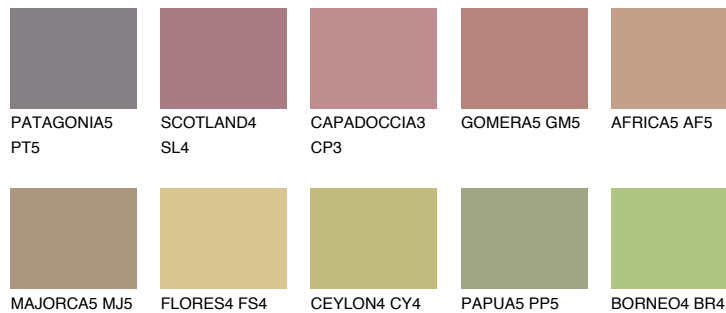

YUCATAN5 YC5

☀ 35% **TSR 37%**

Супутній кольори

Кольори

INTENSE

Для отримання додаткової інформації про штукатурки і фарби перейдіть
за посиланням www.ceresit.com

www.ceresit.ua