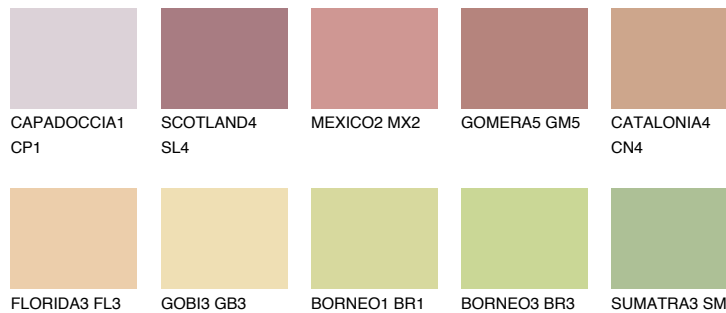

YUCATAN4 YC4

☀ 45% **TSR** 45%

Супутній кольори

Кольори

INTENSE

Для отримання додаткової інформації про штукатурки і фарби перейдіть
за посиланням www.ceresit.com

www.ceresit.ua