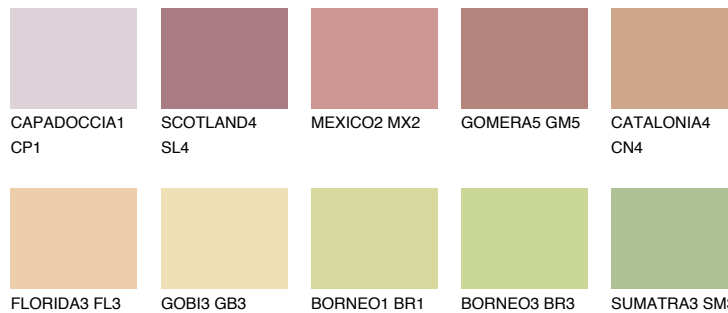

YUCATAN4 YC4

☀ 45% **TSR** 45%

Супутній кольори

Кольори

INTENSE

Для отримання додаткової інформації про штукатурки і фарби перейдіть
за посиланням www.ceresit.com

www.ceresit.ua