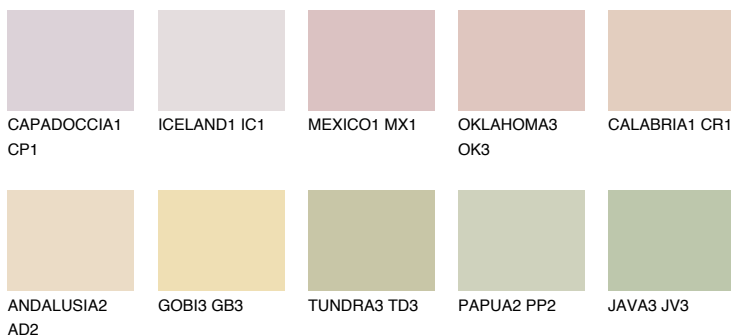

YUCATAN2 YC2

66% **TSR** 63%

Супутній кольори

Кольори

INTENSE

Для отримання додаткової інформації про штукатурки і фарби перейдіть
за посиланням www.ceresit.com

www.ceresit.ua