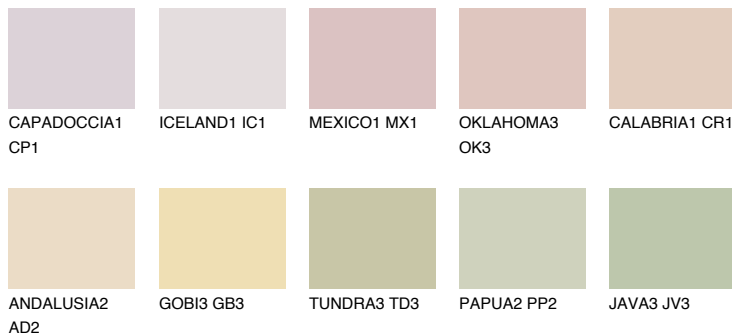

## YUCATAN2 YC2

66% **TSR** 63%

## Супутній кольори

### Кольори