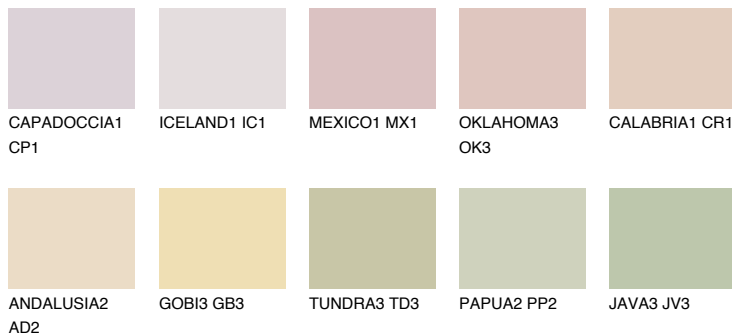

YUCATAN2 YC2

66% **TSR** 63%

Супутній кольори

Кольори

INTENSE

Для отримання додаткової інформації про штукатурки і фарби перейдіть
за посиланням www.ceresit.com

www.ceresit.ua