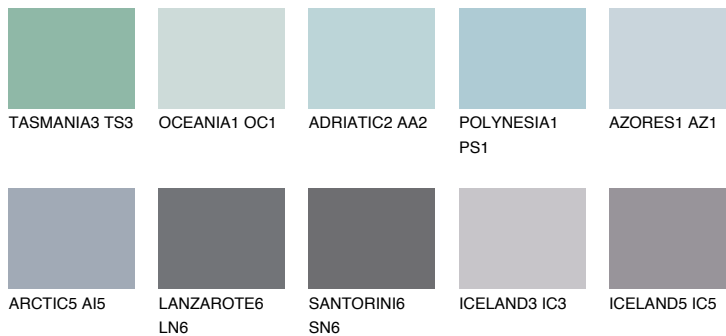

## HAWAII2 HW2

53% **TSR** 56%

## Супутній кольори

### Кольори