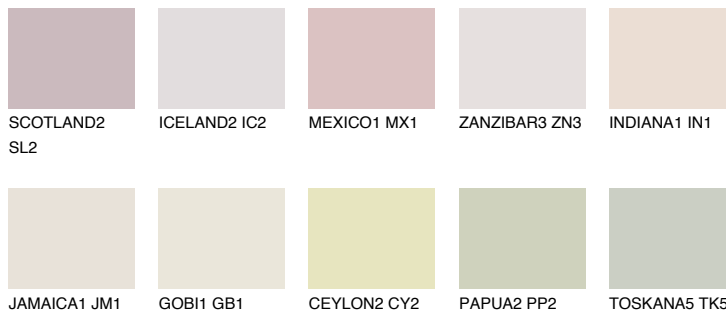

## YUCATAN1 YC1

72% **TSR** 67%

## Супутній кольори

### Кольори