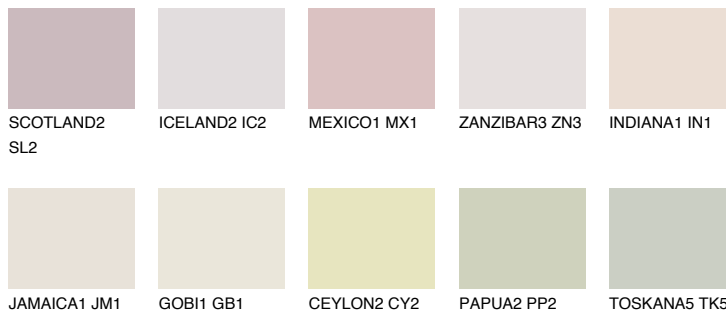

Супутній кольори

Кольори