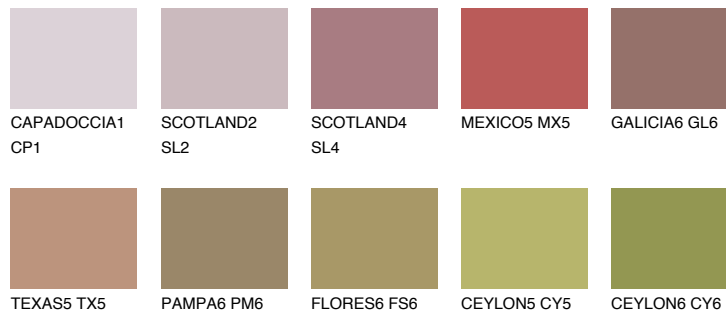

**NEVADA6 NV6**☾ 21% **TSR 27%**

Супутній кольори

Кольори

INTENSE

Для отримання додаткової інформації про штукатурки і фарби перейдіть
за посиланням www.ceresit.com

www.ceresit.ua