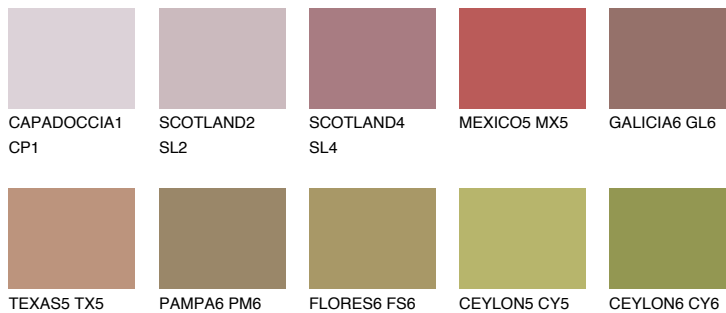


**NEVADA6 NV6**☾ 21% **TSR 27%**

Супутній кольори

Кольори

INTENSE

Для отримання додаткової інформації про штукатурки і фарби перейдіть
за посиланням www.ceresit.com

www.ceresit.ua