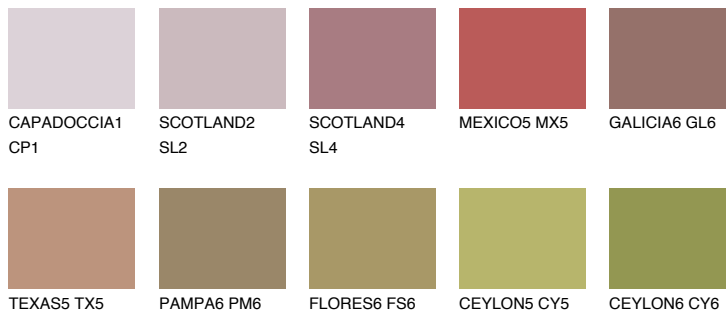

**NEVADA6 NV6**☾ 21% **TSR 27%**

Супутній кольори

Кольори

INTENSE

Для отримання додаткової інформації про штукатурки і фарби перейдіть
за посиланням www.ceresit.com

www.ceresit.ua