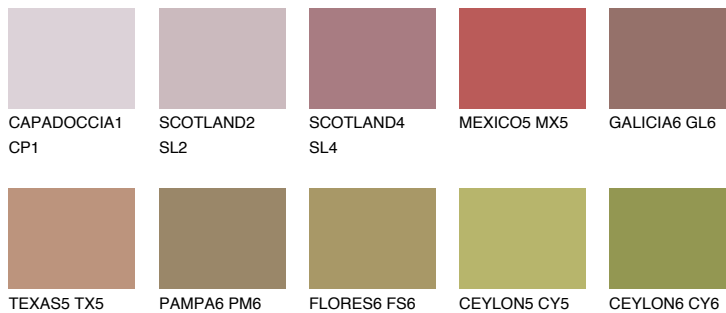

## NEVADA6 NV6

☾ 21%    **TSR 27%**

## Супутній кольори

### Кольори