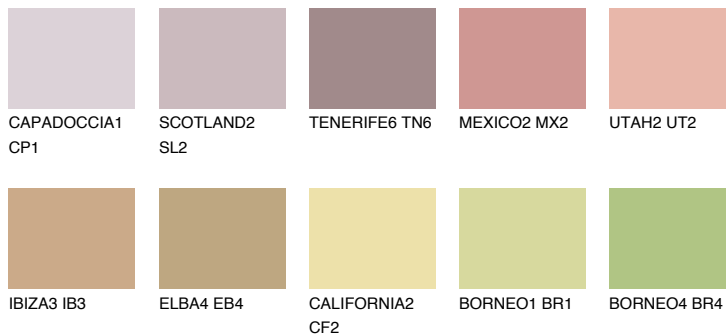

**NEVADA5 NV5**● 41% **TSR** 51%

## Супутній кольори

### Кольори