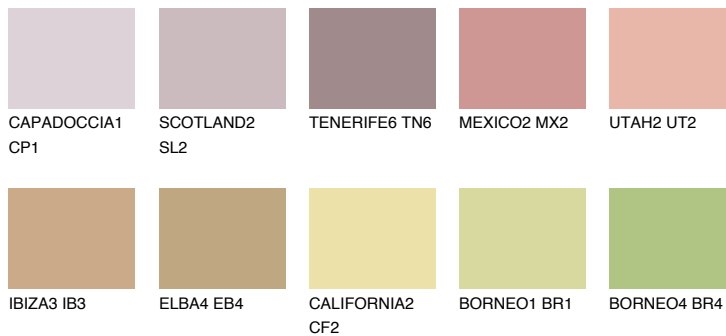

## NEVADA5 NV5

41% **TSR** 51%

## Супутній кольори

### Кольори