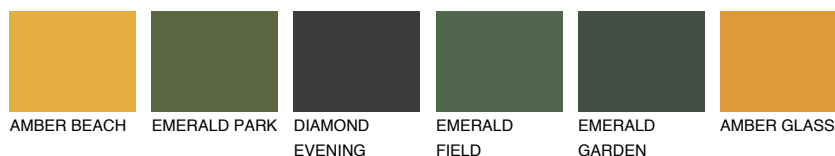

NEVADA5 NV5

41% **TSR** 51%

Супутній кольори

Кольори

INTENSE

Для отримання додаткової інформації про штукатурки і фарби перейдіть
за посиланням www.ceresit.com

www.ceresit.ua