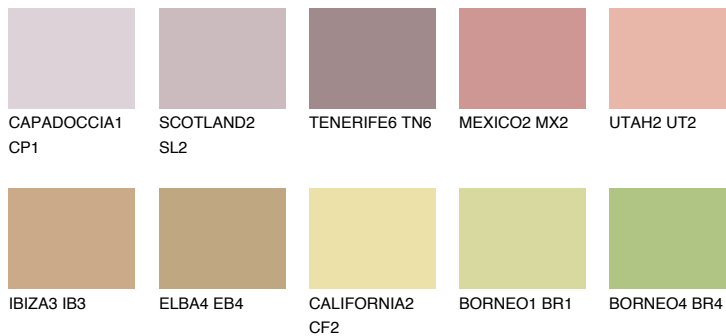

NEVADA5 NV5

41% **TSR** 51%

Супутній кольори

Кольори

INTENSE

Для отримання додаткової інформації про штукатурки і фарби перейдіть
за посиланням www.ceresit.com

www.ceresit.ua