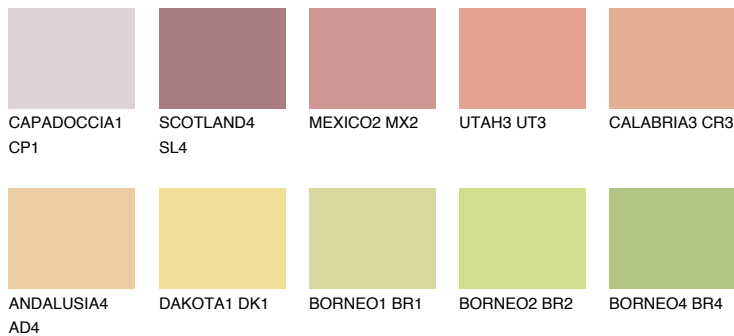

NEVADA4 NV4

52% TSR 62%

Супутній кольори

Кольори

INTENSE

Для отримання додаткової інформації про штукатурки і фарби перейдіть
за посиланням www.ceresit.com

www.ceresit.ua