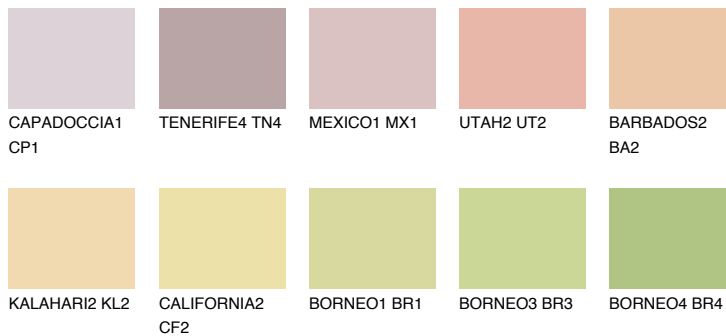

NEVADA3 NV3

63% TSR 66%

Супутній кольори

Кольори

INTENSE

Для отримання додаткової інформації про штукатурки і фарби перейдіть
за посиланням www.ceresit.com

www.ceresit.ua