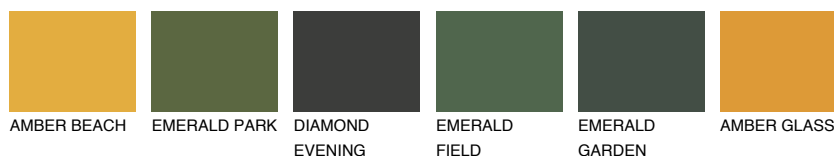

NEVADA3 NV3

63% TSR 66%

Супутній кольори

Кольори

INTENSE

Для отримання додаткової інформації про штукатурки і фарби перейдіть
за посиланням www.ceresit.com

www.ceresit.ua