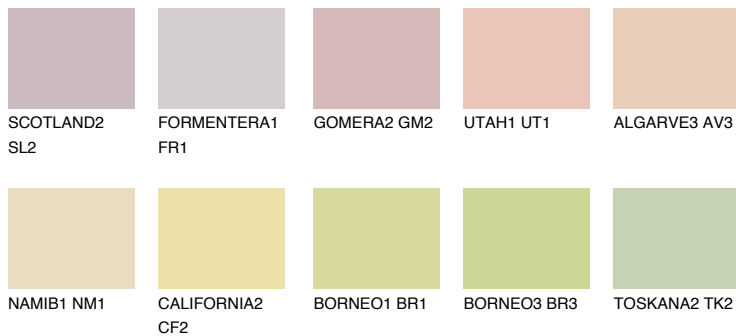

NEVADA2 NV2

66% **TSR** 66%

Супутній кольори

Кольори

INTENSE

Для отримання додаткової інформації про штукатурки і фарби перейдіть
за посиланням www.ceresit.com

www.ceresit.ua