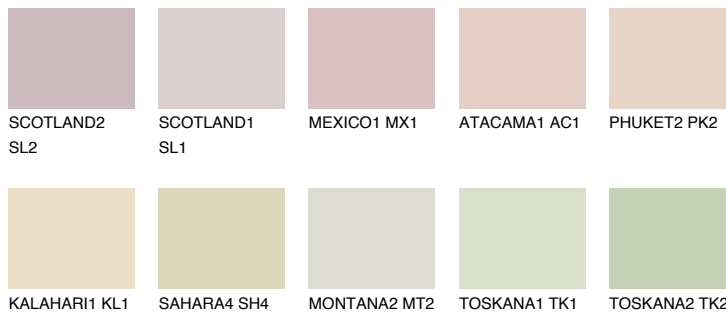


**NEVADA1 NV1**72% **TSR** 69%

## Супутній кольори

### Кольори