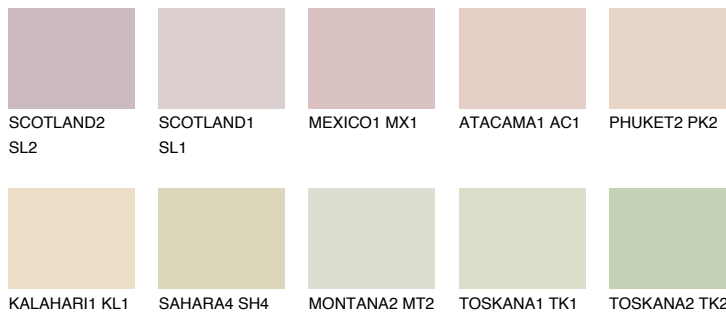


**NEVADA1 NV1**72% **TSR** 69%

Супутній кольори

Кольори

INTENSE

Для отримання додаткової інформації про штукатурки і фарби перейдіть
за посиланням www.ceresit.com

www.ceresit.ua