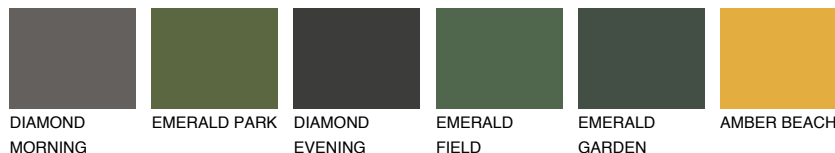

**FUJI6 FJ6**53% **TSR** 63%

Супутній кольори

Кольори

INTENSE

Для отримання додаткової інформації про штукатурки і фарби перейдіть
за посиланням www.ceresit.com

www.ceresit.ua