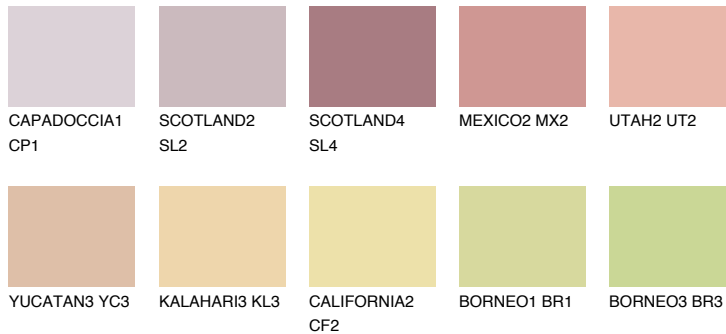

**FUJI6 FJ6**53% **TSR** 63%

Супутній кольори

Кольори

INTENSE

Для отримання додаткової інформації про штукатурки і фарби перейдіть
за посиланням www.ceresit.com

www.ceresit.ua