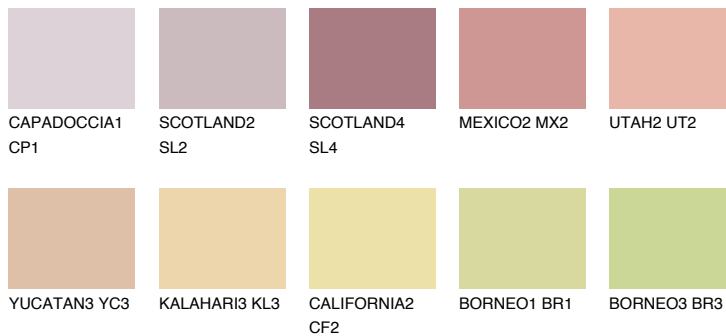


**FUJI6 FJ6**53% **TSR** 63%

Супутній кольори

Кольори

INTENSE

Для отримання додаткової інформації про штукатурки і фарби перейдіть
за посиланням www.ceresit.com

www.ceresit.ua