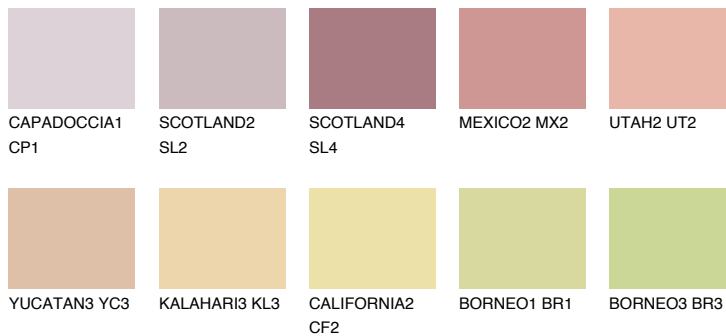

**FUJI6 FJ6**53% **TSR** 63%

Супутній кольори

Кольори

INTENSE

Для отримання додаткової інформації про штукатурки і фарби перейдіть
за посиланням www.ceresit.com

www.ceresit.ua