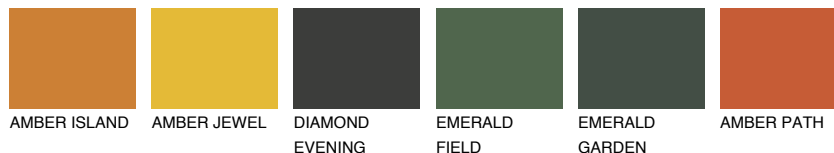

**FUJI5 FJ5**61% **TSR** 65%

Супутній кольори

Кольори

INTENSE

Для отримання додаткової інформації про штукатурки і фарби перейдіть
за посиланням www.ceresit.com

www.ceresit.ua