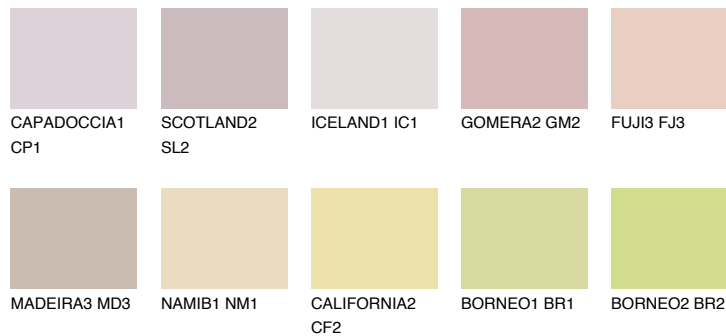

**FUJI5 FJ5**61% **TSR** 65%

Супутній кольори

Кольори

INTENSE

Для отримання додаткової інформації про штукатурки і фарби перейдіть
за посиланням www.ceresit.com

www.ceresit.ua