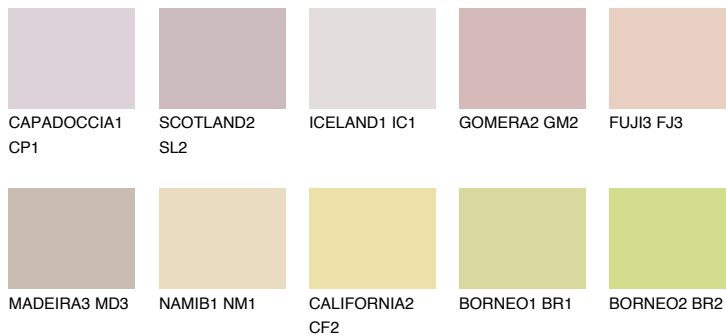

**FUJI5 FJ5**61% **TSR** 65%

Супутній кольори

Кольори

INTENSE

Для отримання додаткової інформації про штукатурки і фарби перейдіть
за посиланням www.ceresit.com

www.ceresit.ua