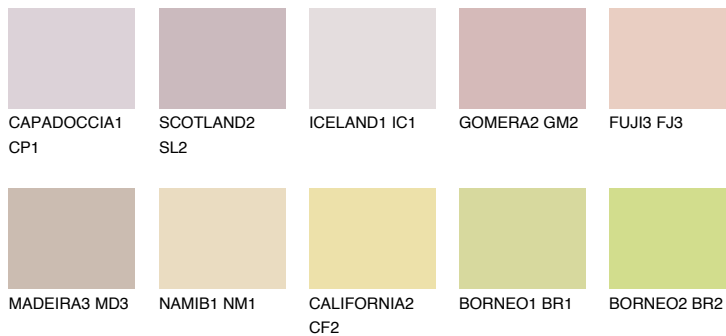


**FUJI5 FJ5**61% **TSR** 65%

Супутній кольори

Кольори

INTENSE

Для отримання додаткової інформації про штукатурки і фарби перейдіть
за посиланням www.ceresit.com

www.ceresit.ua