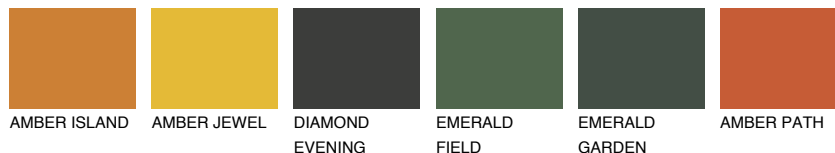

**FUJI5 FJ5**61% **TSR** 65%

Супутній кольори

Кольори

INTENSE

Для отримання додаткової інформації про штукатурки і фарби перейдіть
за посиланням www.ceresit.com

www.ceresit.ua