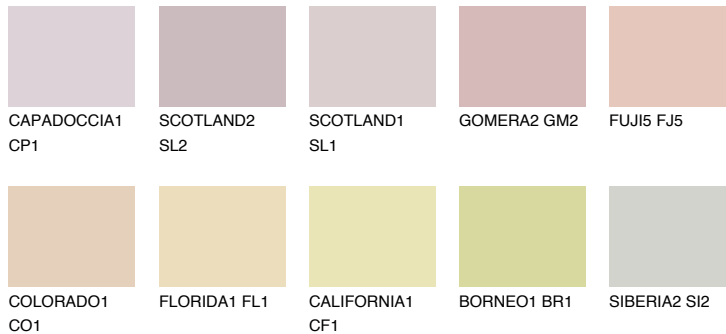

**FUJI4 FJ4**66% **TSR** 68%

Супутній кольори

Кольори

INTENSE

Для отримання додаткової інформації про штукатурки і фарби перейдіть
за посиланням www.ceresit.com

www.ceresit.ua