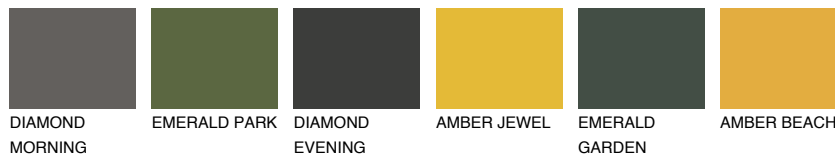

**FUJI4 FJ4**66% **TSR** 68%

Супутній кольори

Кольори

INTENSE

Для отримання додаткової інформації про штукатурки і фарби перейдіть
за посиланням www.ceresit.com

www.ceresit.ua