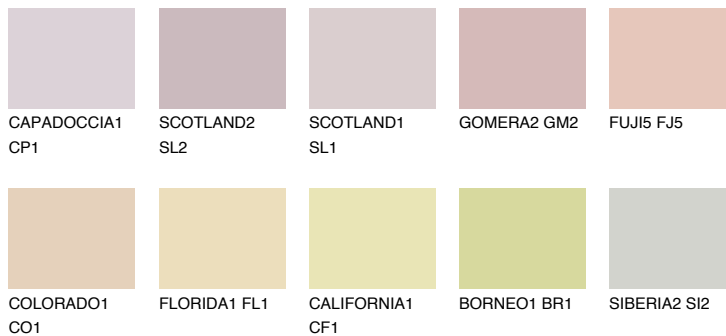

**FUJI4 FJ4**66% **TSR** 68%

## Супутній кольори

### Кольори