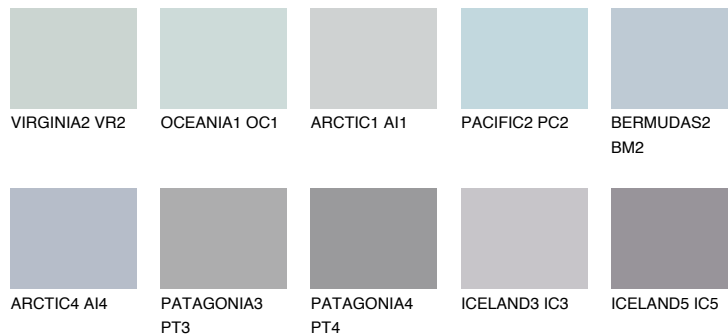

HAWAII1 HW1

65% **TSR** 67%

Супутній кольори

Кольори

INTENSE

Для отримання додаткової інформації про штукатурки і фарби перейдіть
за посиланням www.ceresit.com

www.ceresit.ua