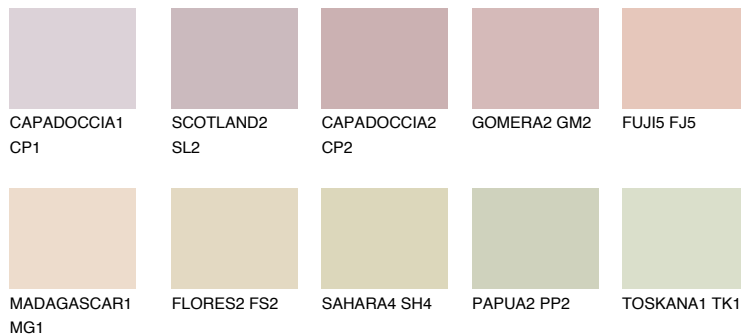


**FUJI3 FJ3**65% **TSR** 67%

Супутній кольори

Кольори

INTENSE

Для отримання додаткової інформації про штукатурки і фарби перейдіть
за посиланням www.ceresit.com

www.ceresit.ua